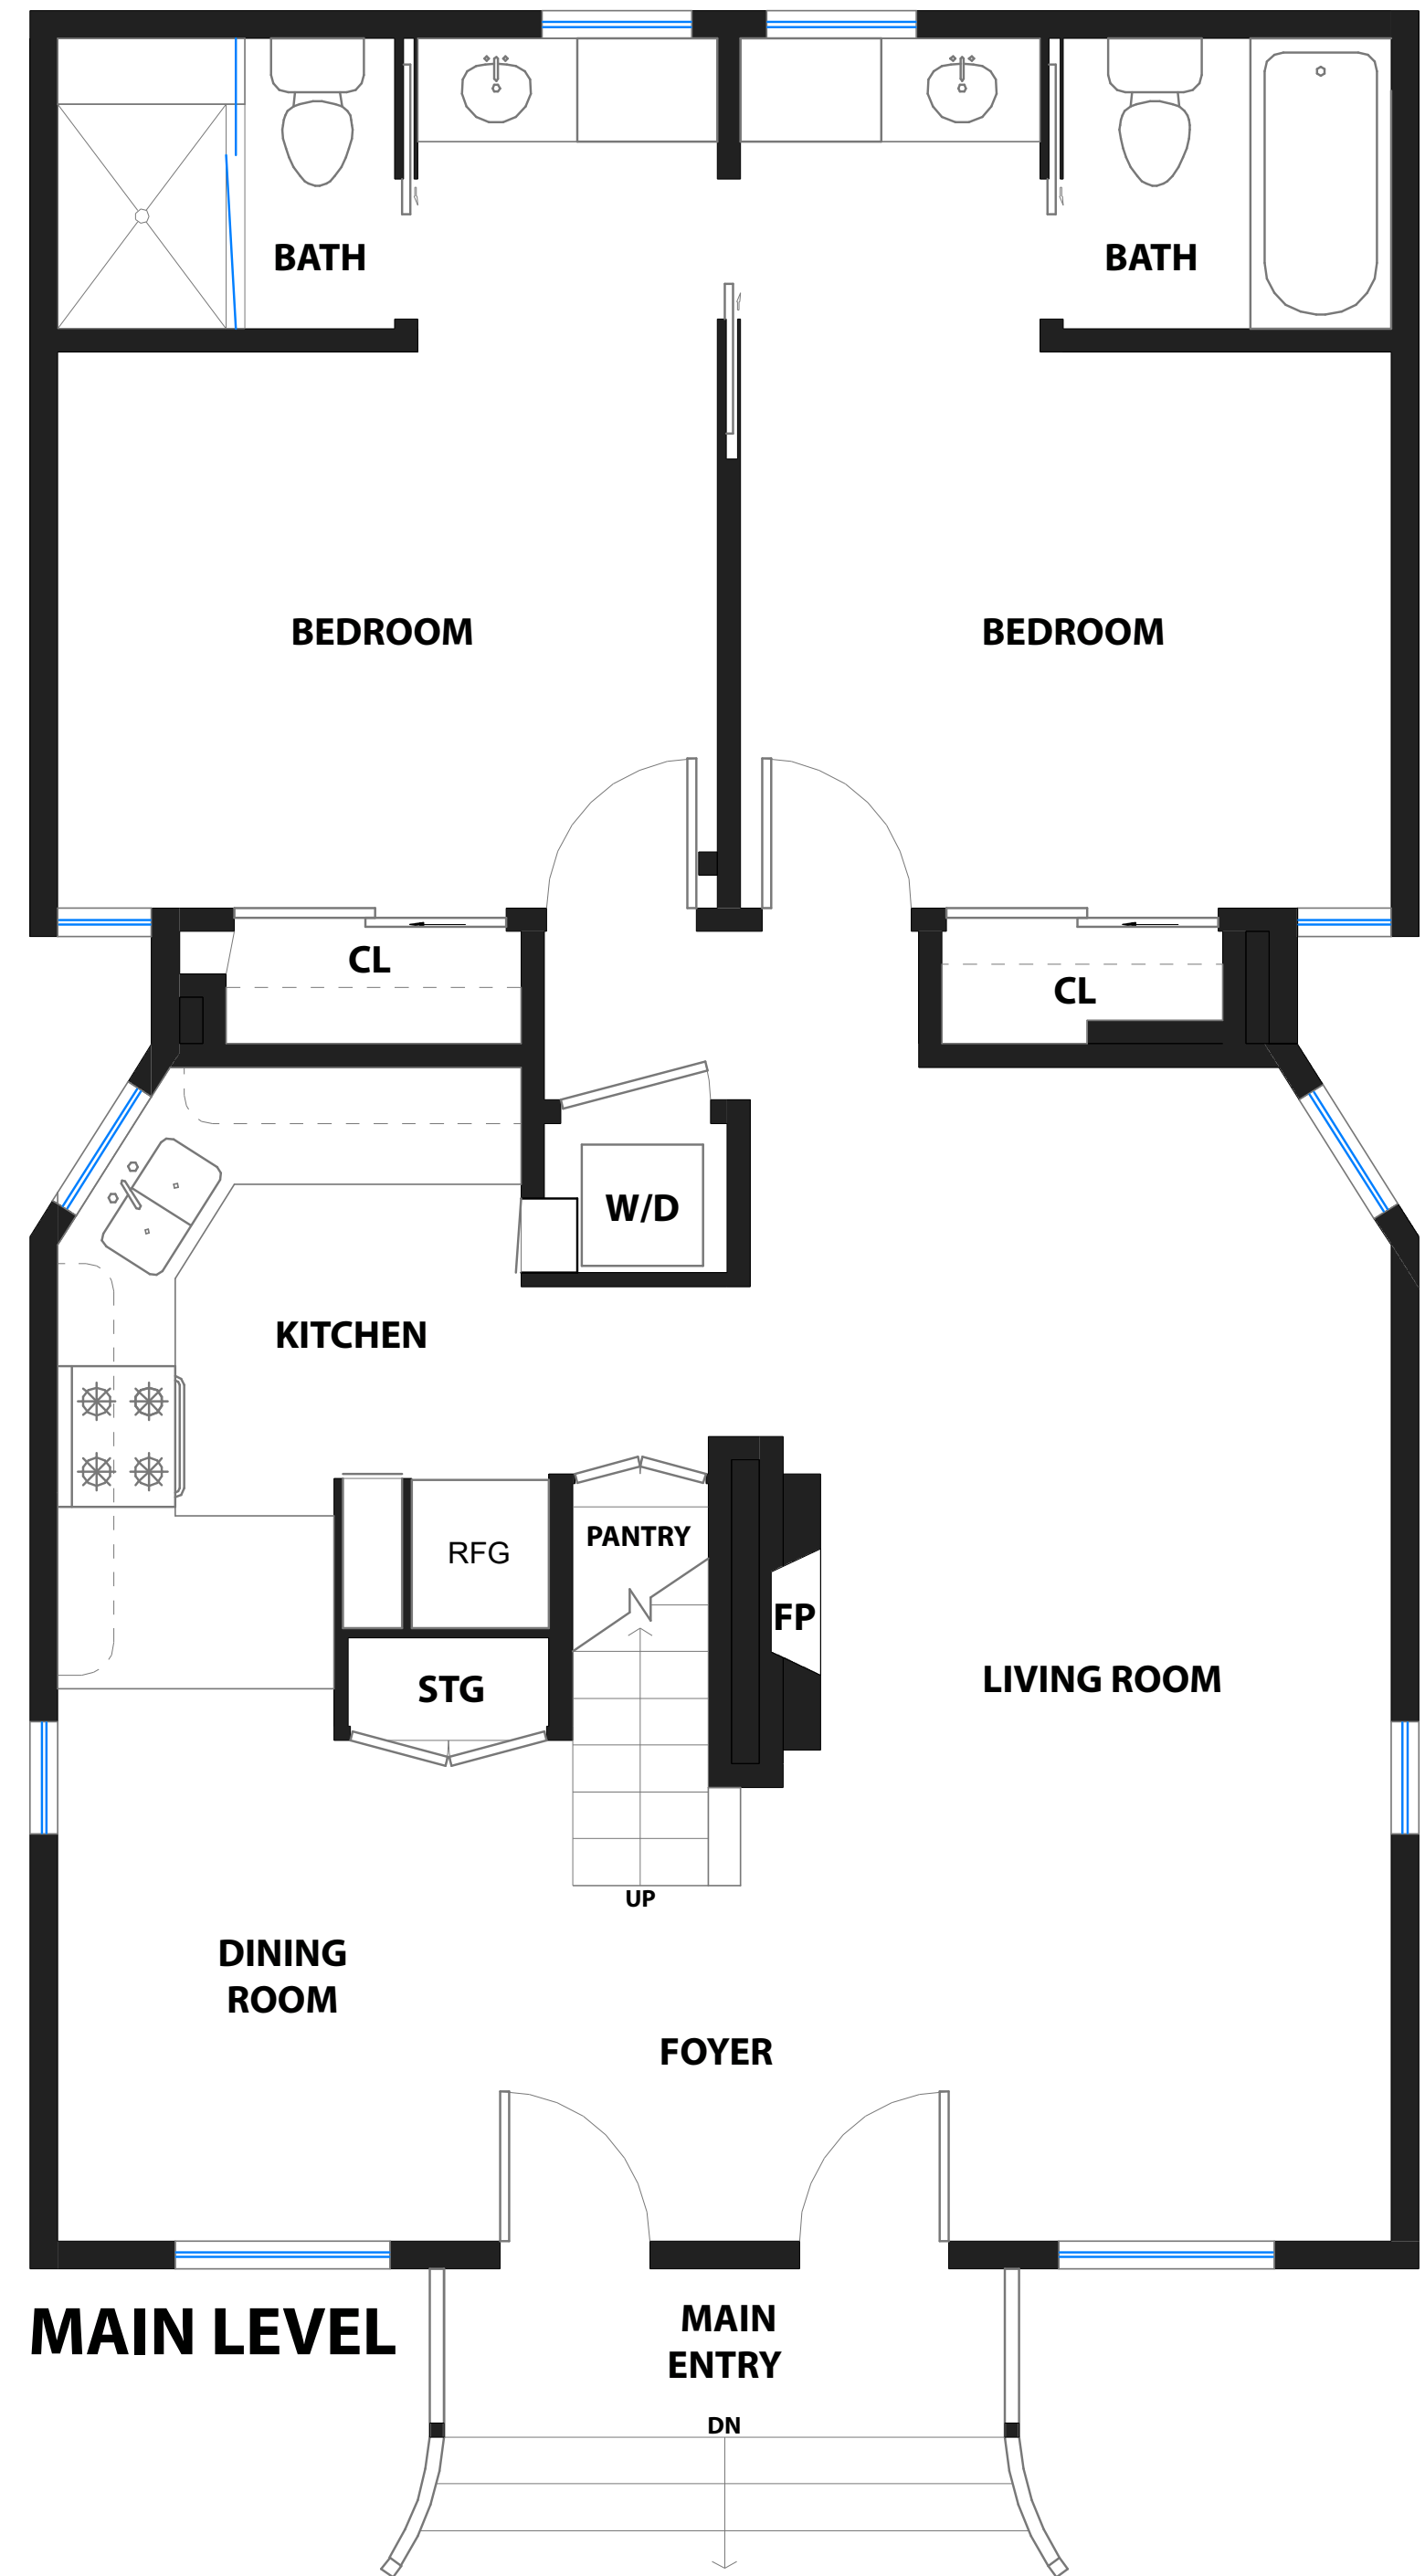

# 436 SCOTT STREET

SAN FRANCISCO, CALIFORNIA

**LOFT LEVEL**

**MAIN LEVEL**