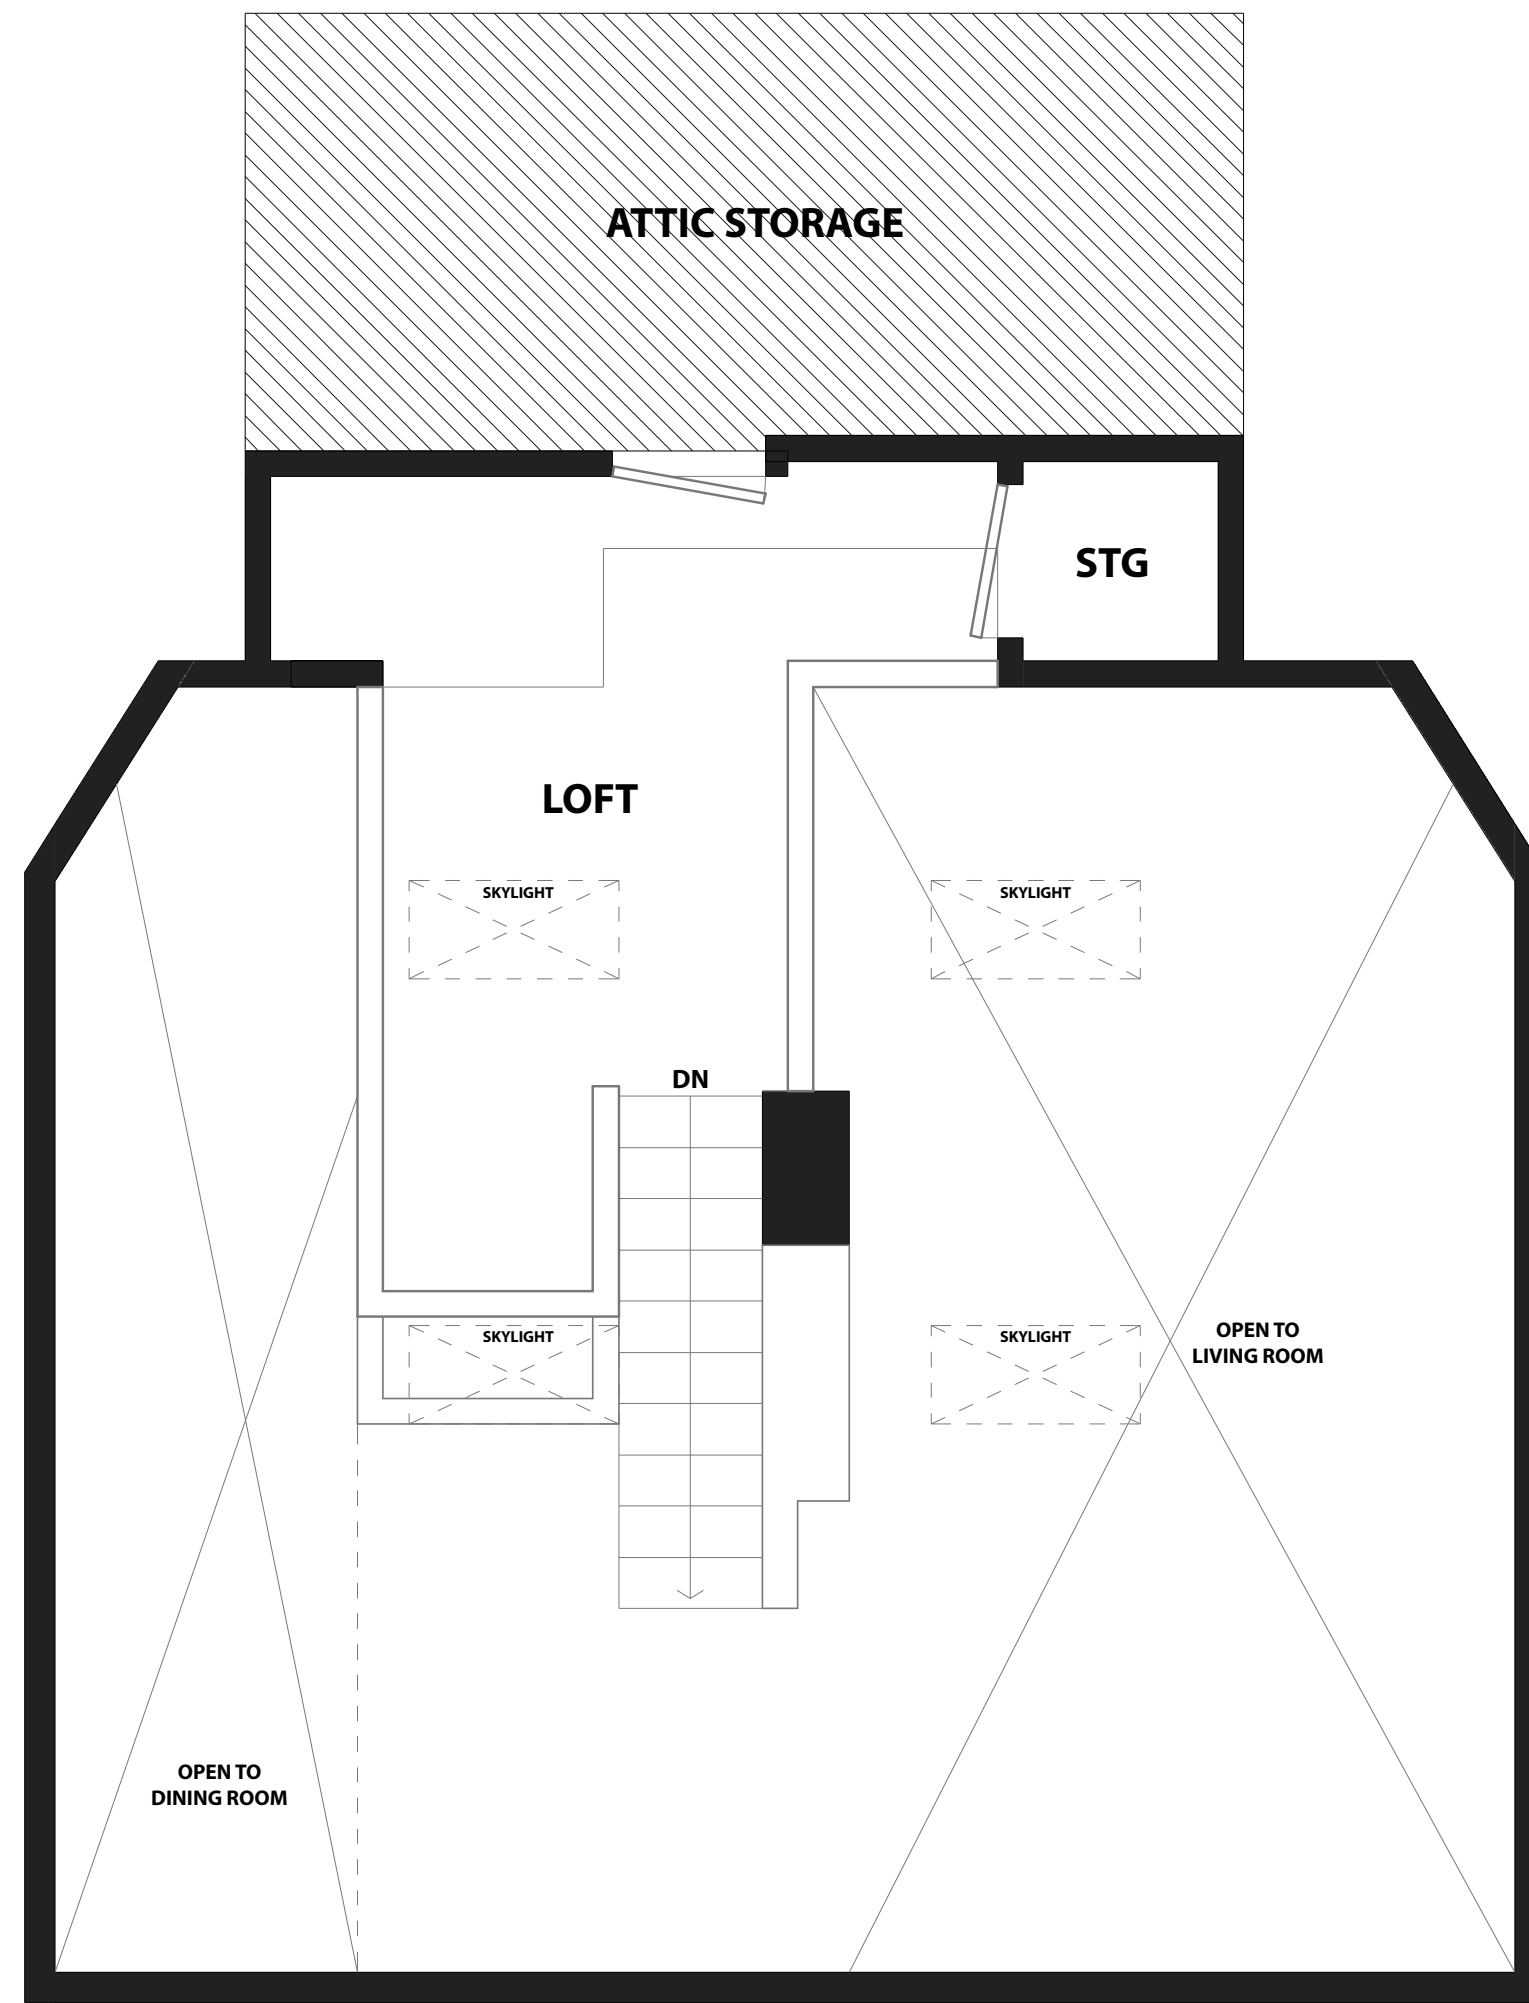

# 436 SCOTT STREET

SAN FRANCISCO, CALIFORNIA

**LOFT LEVEL**

**MAIN LEVEL**